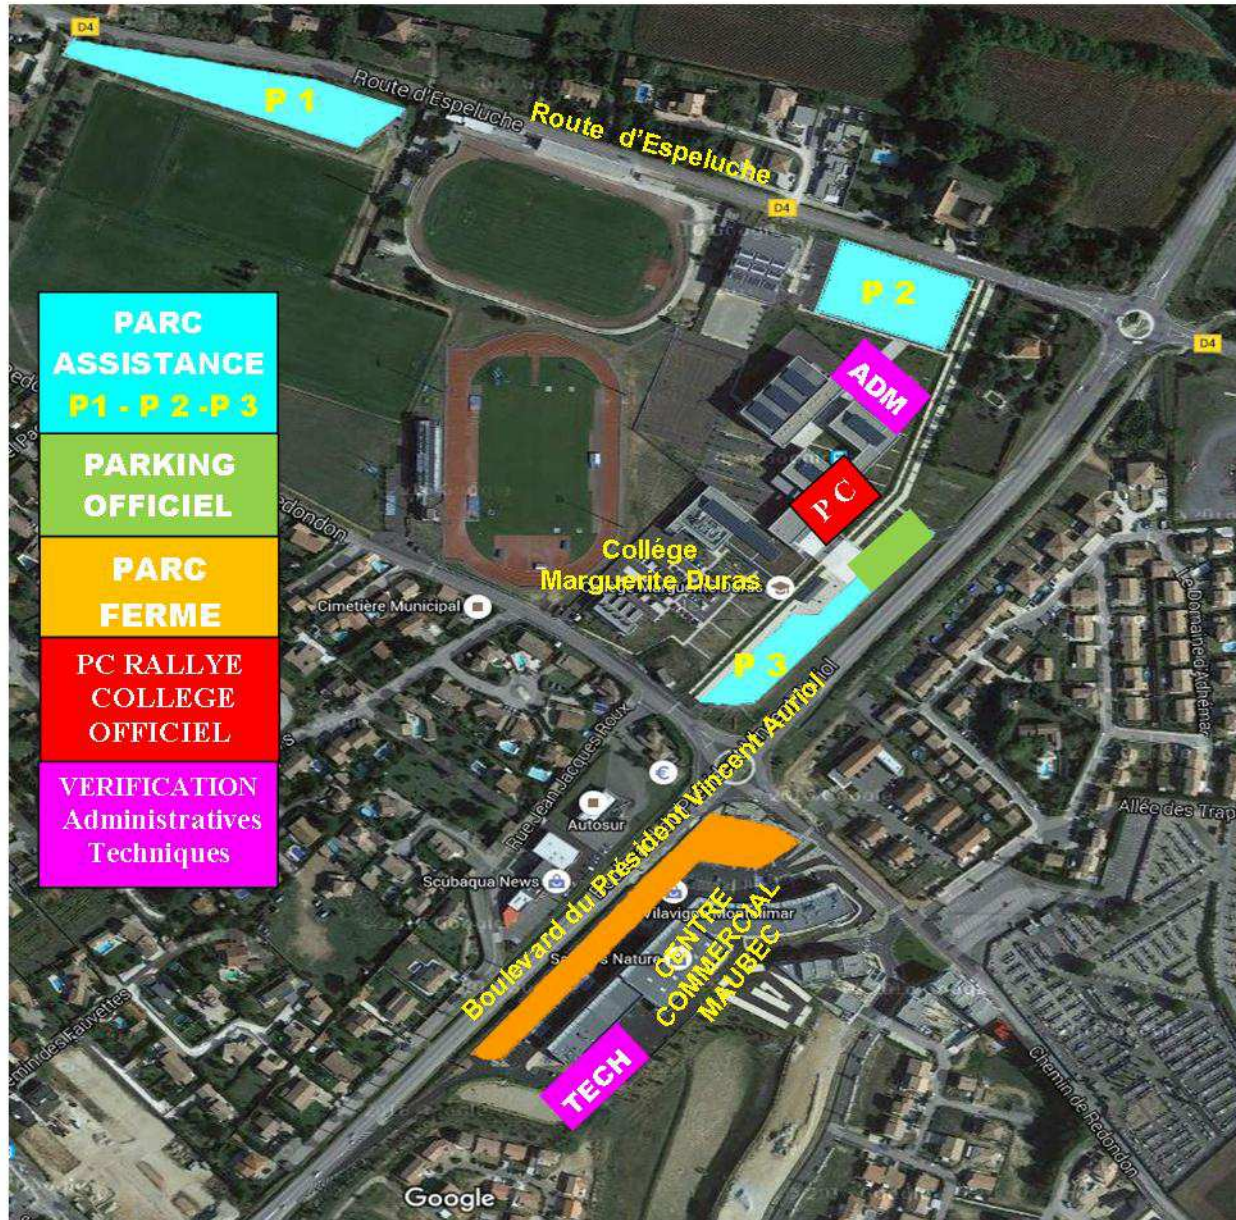

RALLYE NATIONAL ECUREUIL DROME PROVENCALE

**Gymnase
Marguerite Duras**

Vérifications Administratives et
Techniques
Accueil Commissaires, Officiels

Coordonnées :
50 Rte d'Espeluche
26200 Montélimar
N 44°32'36.9744"
E 4°46'11.1252"

- PARC ASSISTANCE
P1 - P2 - P3
- PARKING OFFICIEL
- PARC FERME
- PC RALLYE COLLEGE OFFICIEL
- VERIFICATION Administratives Techniques

NOUGAT