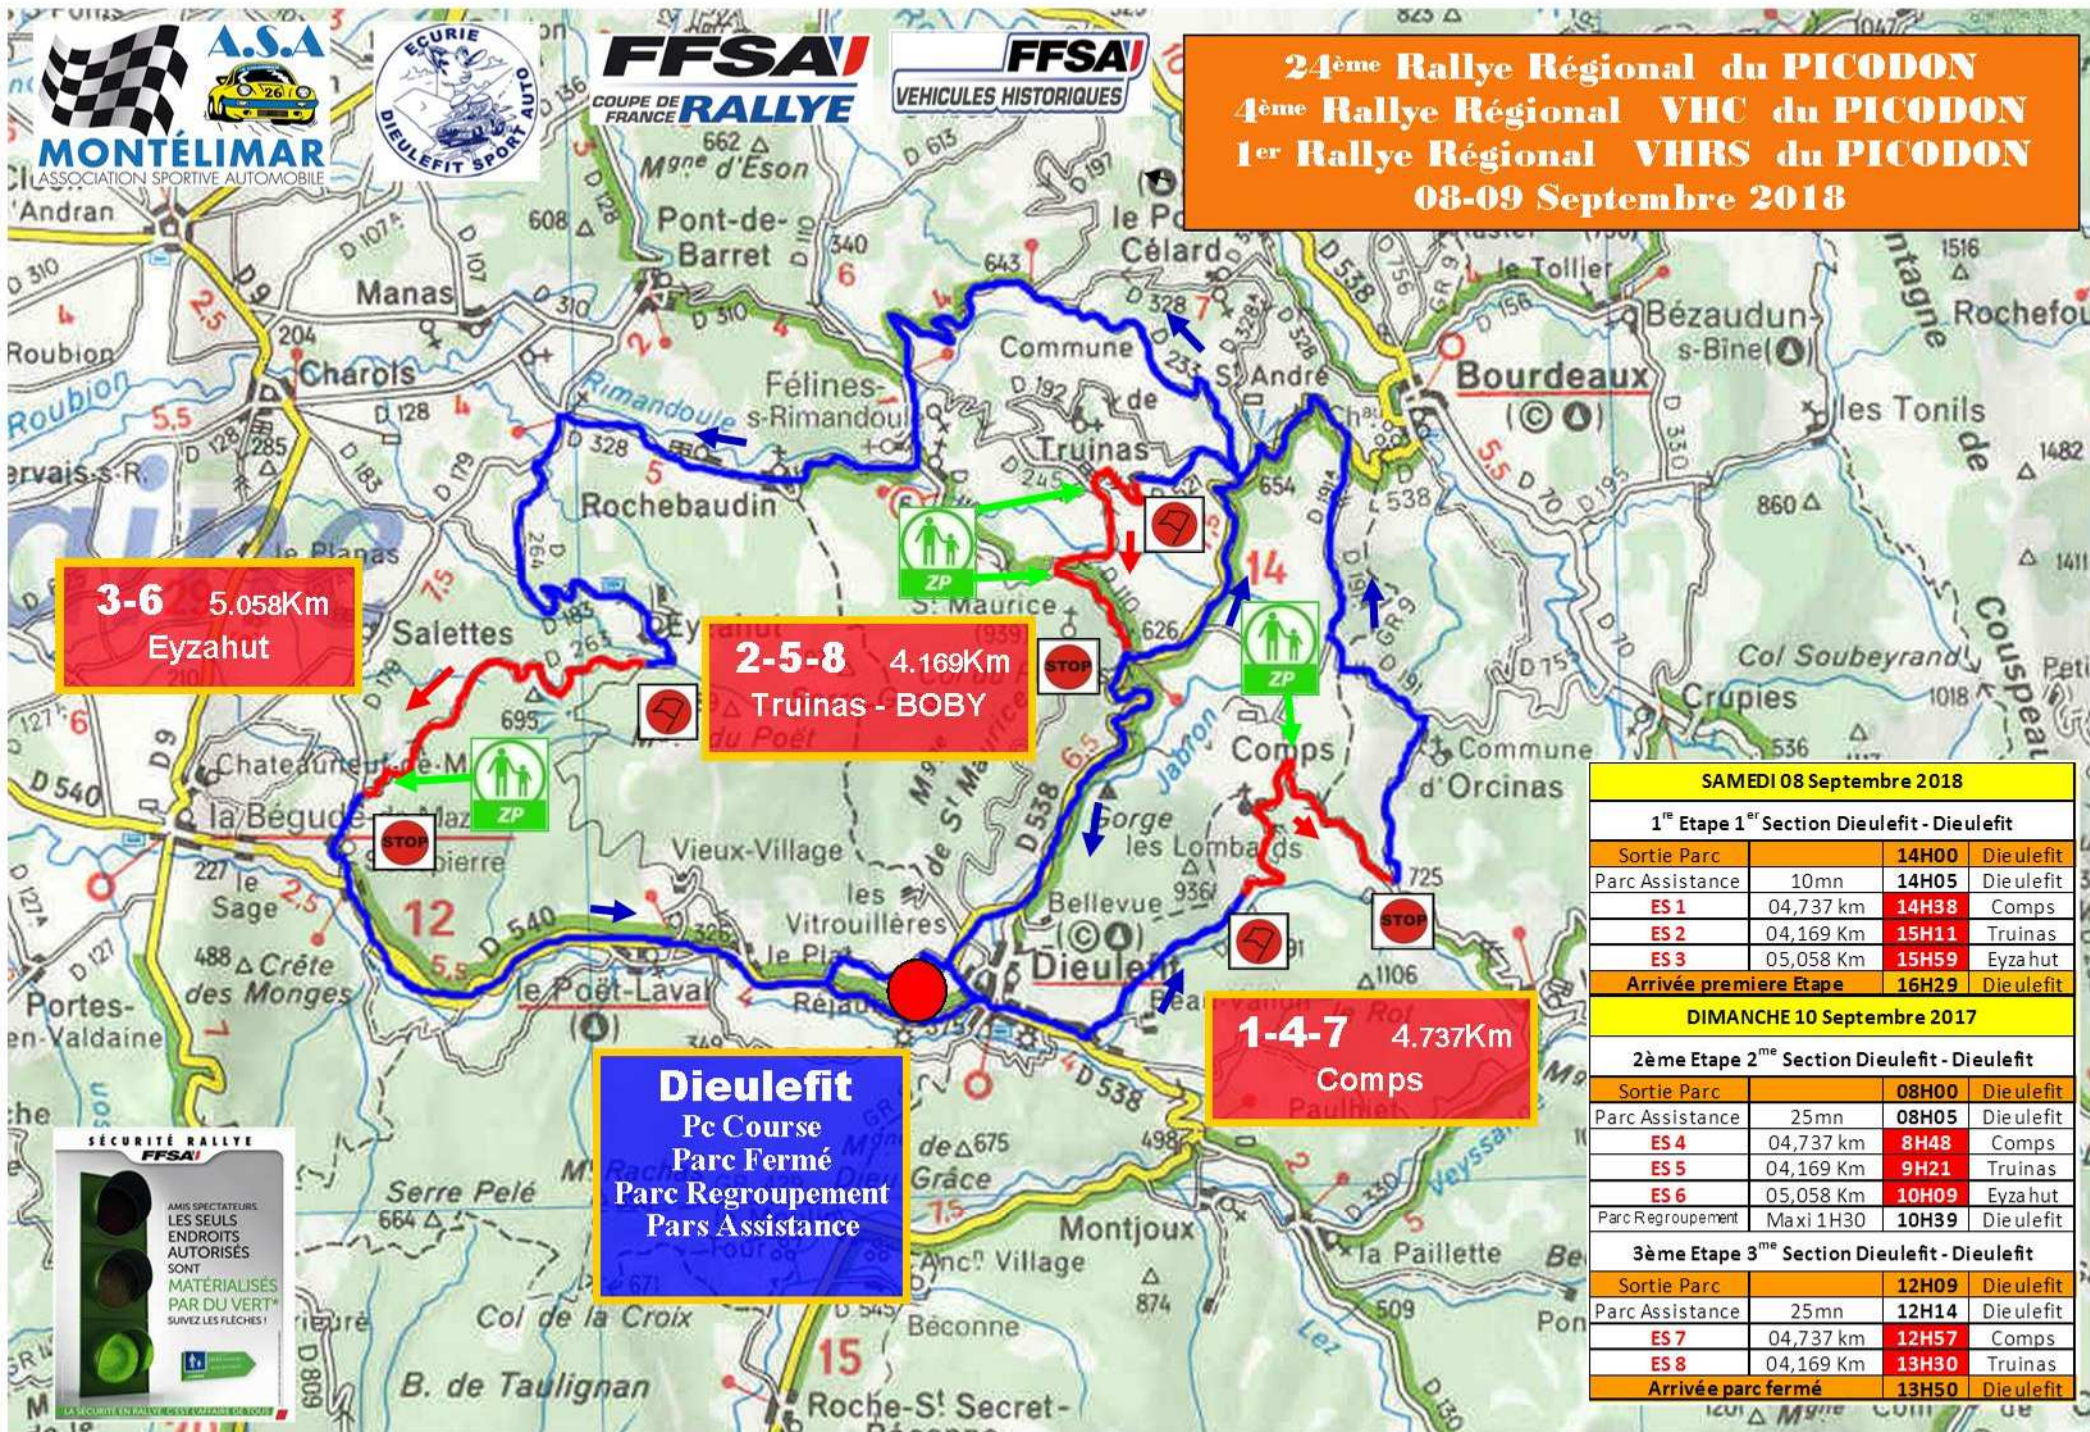

24^{ème} Rallye Régional du PICODON
4^{ème} Rallye Régional VHC du PICODON
1^{er} Rallye Régional VHRS du PICODON
08-09 Septembre 2018

3-6 5.058Km
Eyzahut

2-5-8 4.169Km
Truinas - BOBY

Dieulefit
Pc Course
Parc Fermé
Parc Regroupement
Pars Assistance

1-4-7 4.737Km
Comps

SAMEDI 08 Septembre 2018			
1^{ère} Etape 1^{er} Section Dieulefit - Dieulefit			
Sortie Parc		14H00	Dieulefit
Parc Assistance	10mn	14H05	Dieulefit
ES 1	04,737 km	14H38	Comps
ES 2	04,169 Km	15H11	Truinas
ES 3	05,058 Km	15H59	Eyzahut
Arrivée première Etape		16H29	Dieulefit
DIMANCHE 10 Septembre 2018			
2^{ème} Etape 2^{ème} Section Dieulefit - Dieulefit			
Sortie Parc		08H00	Dieulefit
Parc Assistance	25mn	08H05	Dieulefit
ES 4	04,737 km	8H48	Comps
ES 5	04,169 Km	9H21	Truinas
ES 6	05,058 Km	10H09	Eyzahut
Parc Regroupement	Maxi 1H30	10H39	Dieulefit
3^{ème} Etape 3^{ème} Section Dieulefit - Dieulefit			
Sortie Parc		12H09	Dieulefit
Parc Assistance	25mn	12H14	Dieulefit
ES 7	04,737 km	12H57	Comps
ES 8	04,169 Km	13H30	Truinas
Arrivée parc fermé		13H50	Dieulefit