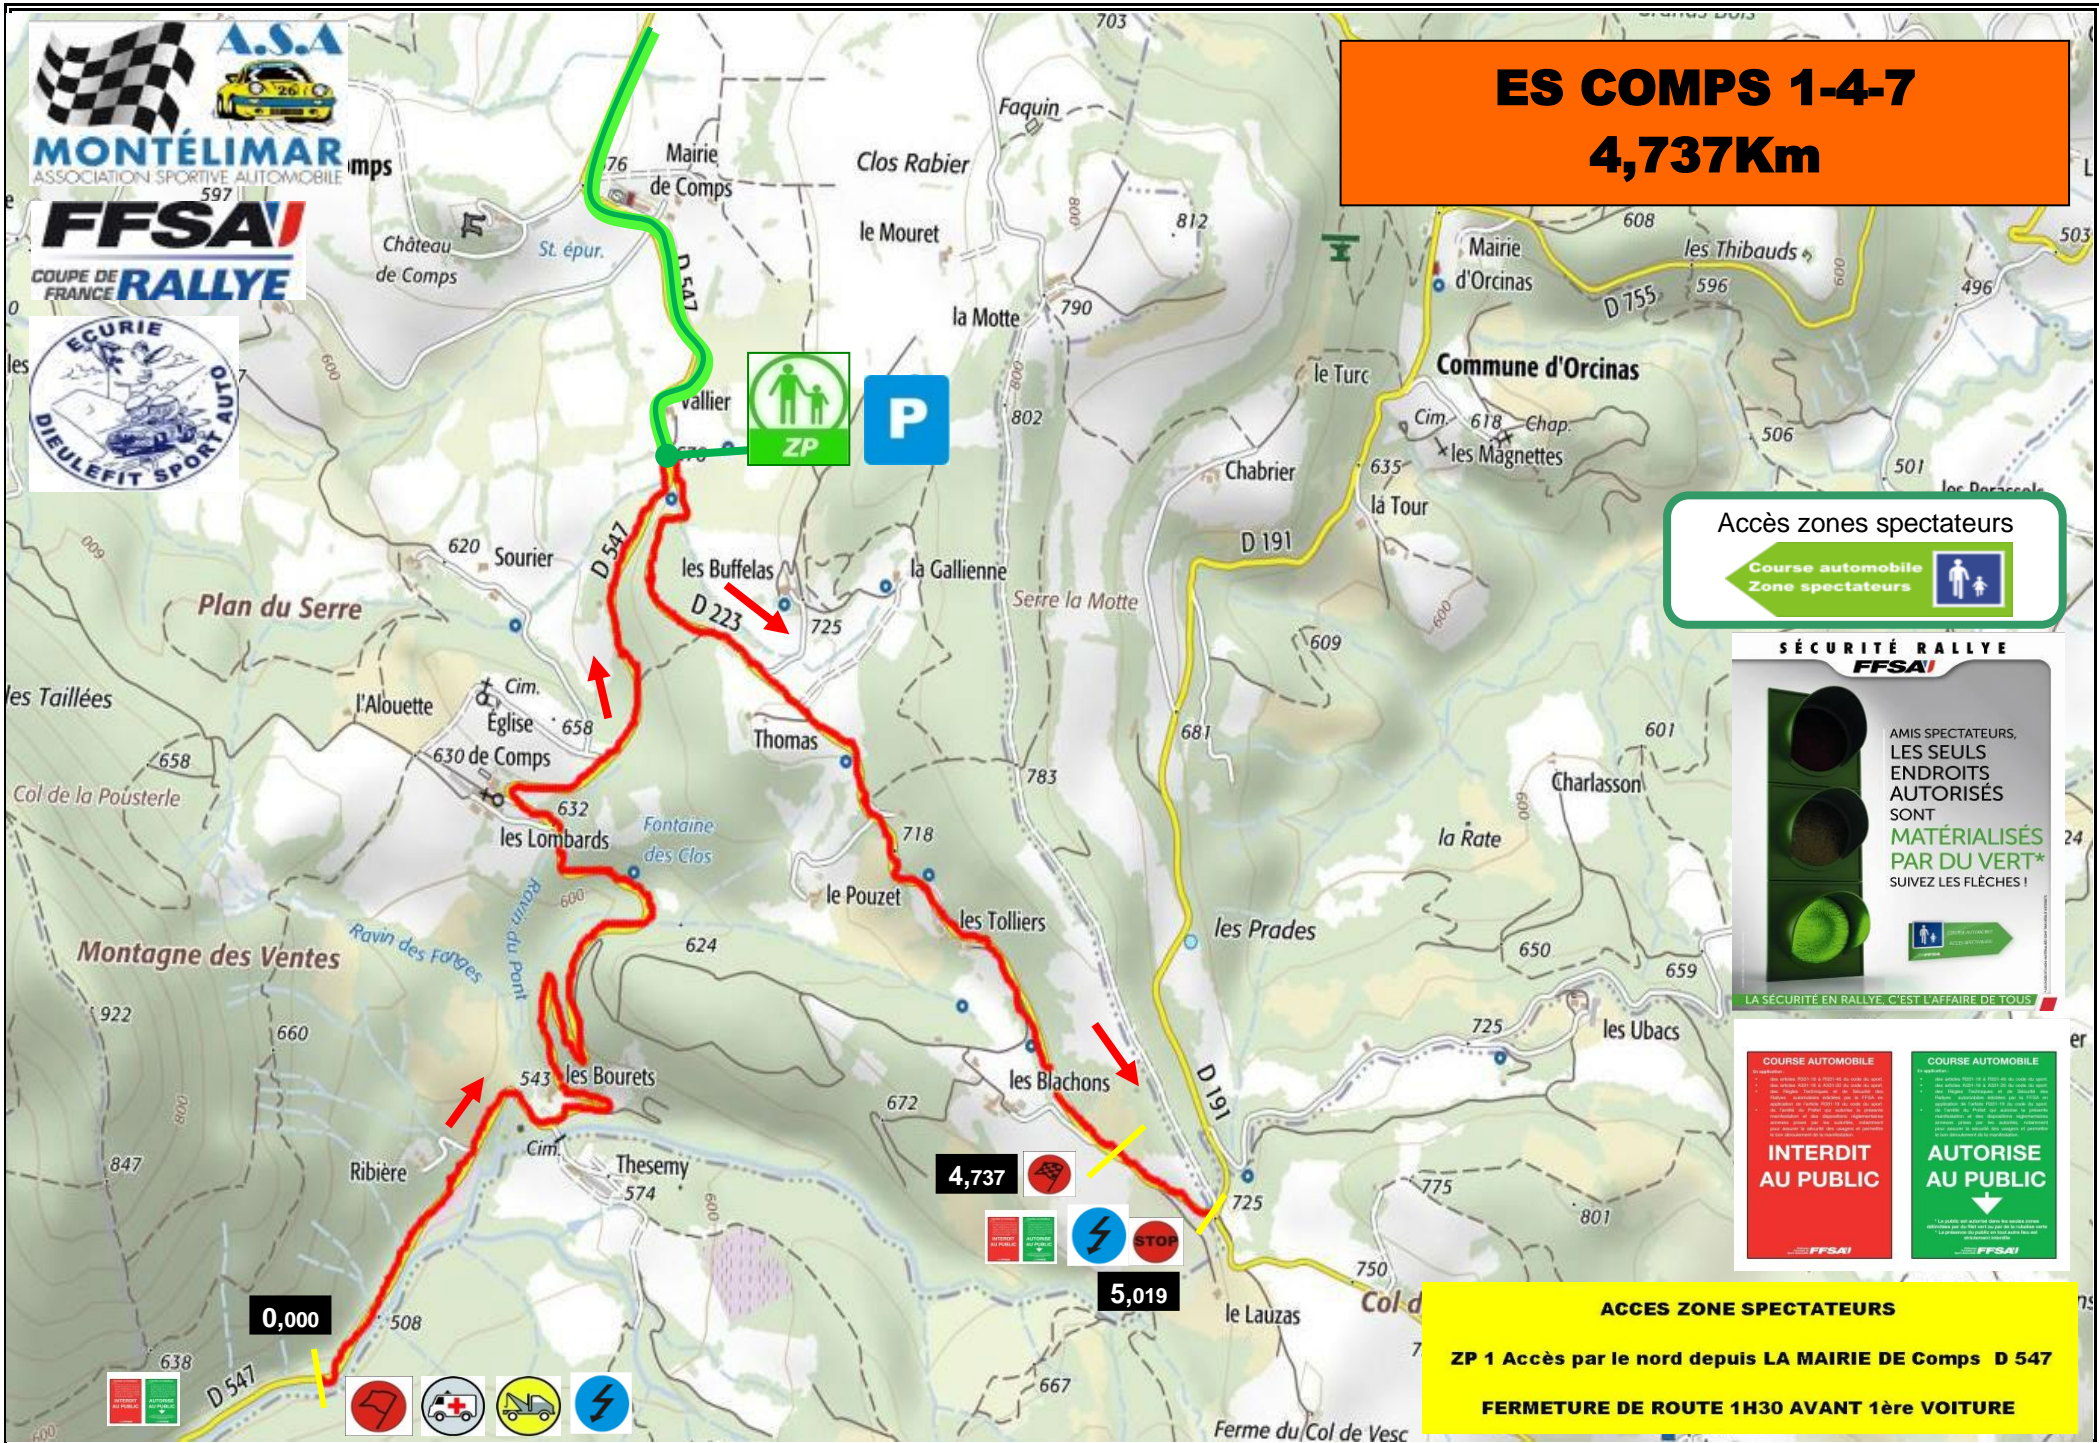

FFSA
COUPE DE FRANCE RALLYE

ES COMPS 1-4-7 4,737Km

Accès zones spectateurs
Course automobile
Zone spectateurs

SÉCURITÉ RALLYE
FFSA

AMIS SPECTATEURS, LES SEULS ENDROITS AUTORISÉS SONT MATÉRIALISÉS PAR DU VERT* SUIVEZ LES FLÈCHES !

LA SÉCURITÉ EN RALLYE, C'EST L'AFFAIRE DE TOUS !

<p>COURSE AUTOMOBILE</p> <p>INTERDIT AU PUBLIC</p>	<p>COURSE AUTOMOBILE</p> <p>AUTORISE AU PUBLIC</p>
---	---

ACCES ZONE SPECTATEURS
ZP 1 Accès par le nord depuis LA MAIRIE DE Comps D 547
FERMETURE DE ROUTE 1H30 AVANT 1ère VOITURE